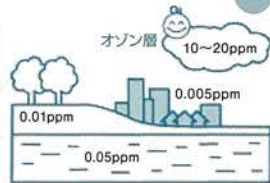

オゾンについて

これからは安全で環境にやさしい脱臭・除菌剤が求められます

オゾンとは

1. 自然界に存在し、フッ素に次ぐ強い酸化力で脱臭・除菌します。
   → **安心かつ強力な脱臭・除菌方法です。**
2. 水道水や食品厨房での脱臭除菌はオゾンが主力です。
   → **飲んでも安心、食品添加物にも認定済みです。**
3. オゾンは酸素に放電することで生成できます。
   → **低ランニングコストです。**
4. 生成し余ったオゾンは酸素に戻すことができます。
   → **中和の必要がありません。**
   → **残留毒性がありません。**
   → **劇毒物、発がん性の指定はありません。**
5. 隅々まで均一に広がります。
   → **気体なので拡散します。**

自然界にも存在します

中でも一番身近にあるオゾン層は、太陽からおくられてくる紫外線から、私たちを守る働きを行っている、非常に大切な分子のかたまりのひとつです。もしオゾンがなくなってしまうと、この地球上の生命は絶滅してしまっているでしょう。

多くの分野で利用されています

オゾンの殺菌、脱臭、空気洗浄力は、塩素の約7倍。その強力な威力は、病院やレストラン、家庭の中など様々な分野で利用されています。とくに病院においては、感染率の高いウイルスの殺菌にも、強い効果を発揮することができます。